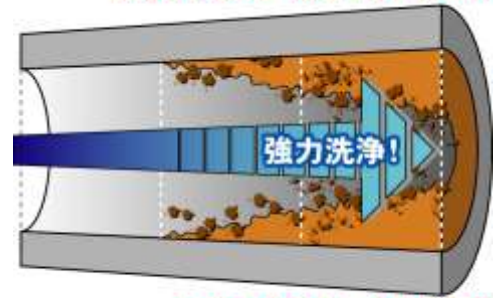

1 配管洗浄によるスケール除去の必要性

設備機器のメンテナンスは行っても、見落としがちなのは配管設備ではないでしょうか？

配管も長期間使用するうちに、**血管のコレステロール障害のように狭窄が発生します。**

配管詰まりの主な原因は、**スケール等の付着・固着**によるものです。温泉スケールを付着したまま放置しておくと、配管閉塞による湯量低下や昇温状況の悪化をはじめとした様々な弊害をもたらします。

また、循環配管等の内壁には、ネバネバした生物膜(バイオフィーム)が生成されやすく、これは**レジオネラ属菌などの温床**となります。

配管汚れの定期的除去は、**安定した温泉供給と安全安心の確保**に必要不可欠です！

送湯量の減少、動力コストの増加

スケール固着・生物膜形成
大腸菌群・レジオネラ属菌の繁殖

■ レジオネラ属菌 ■ ■ 配管 ■ ■ 送湯ポンプ ■ ■ プレート式熱交換器 ■